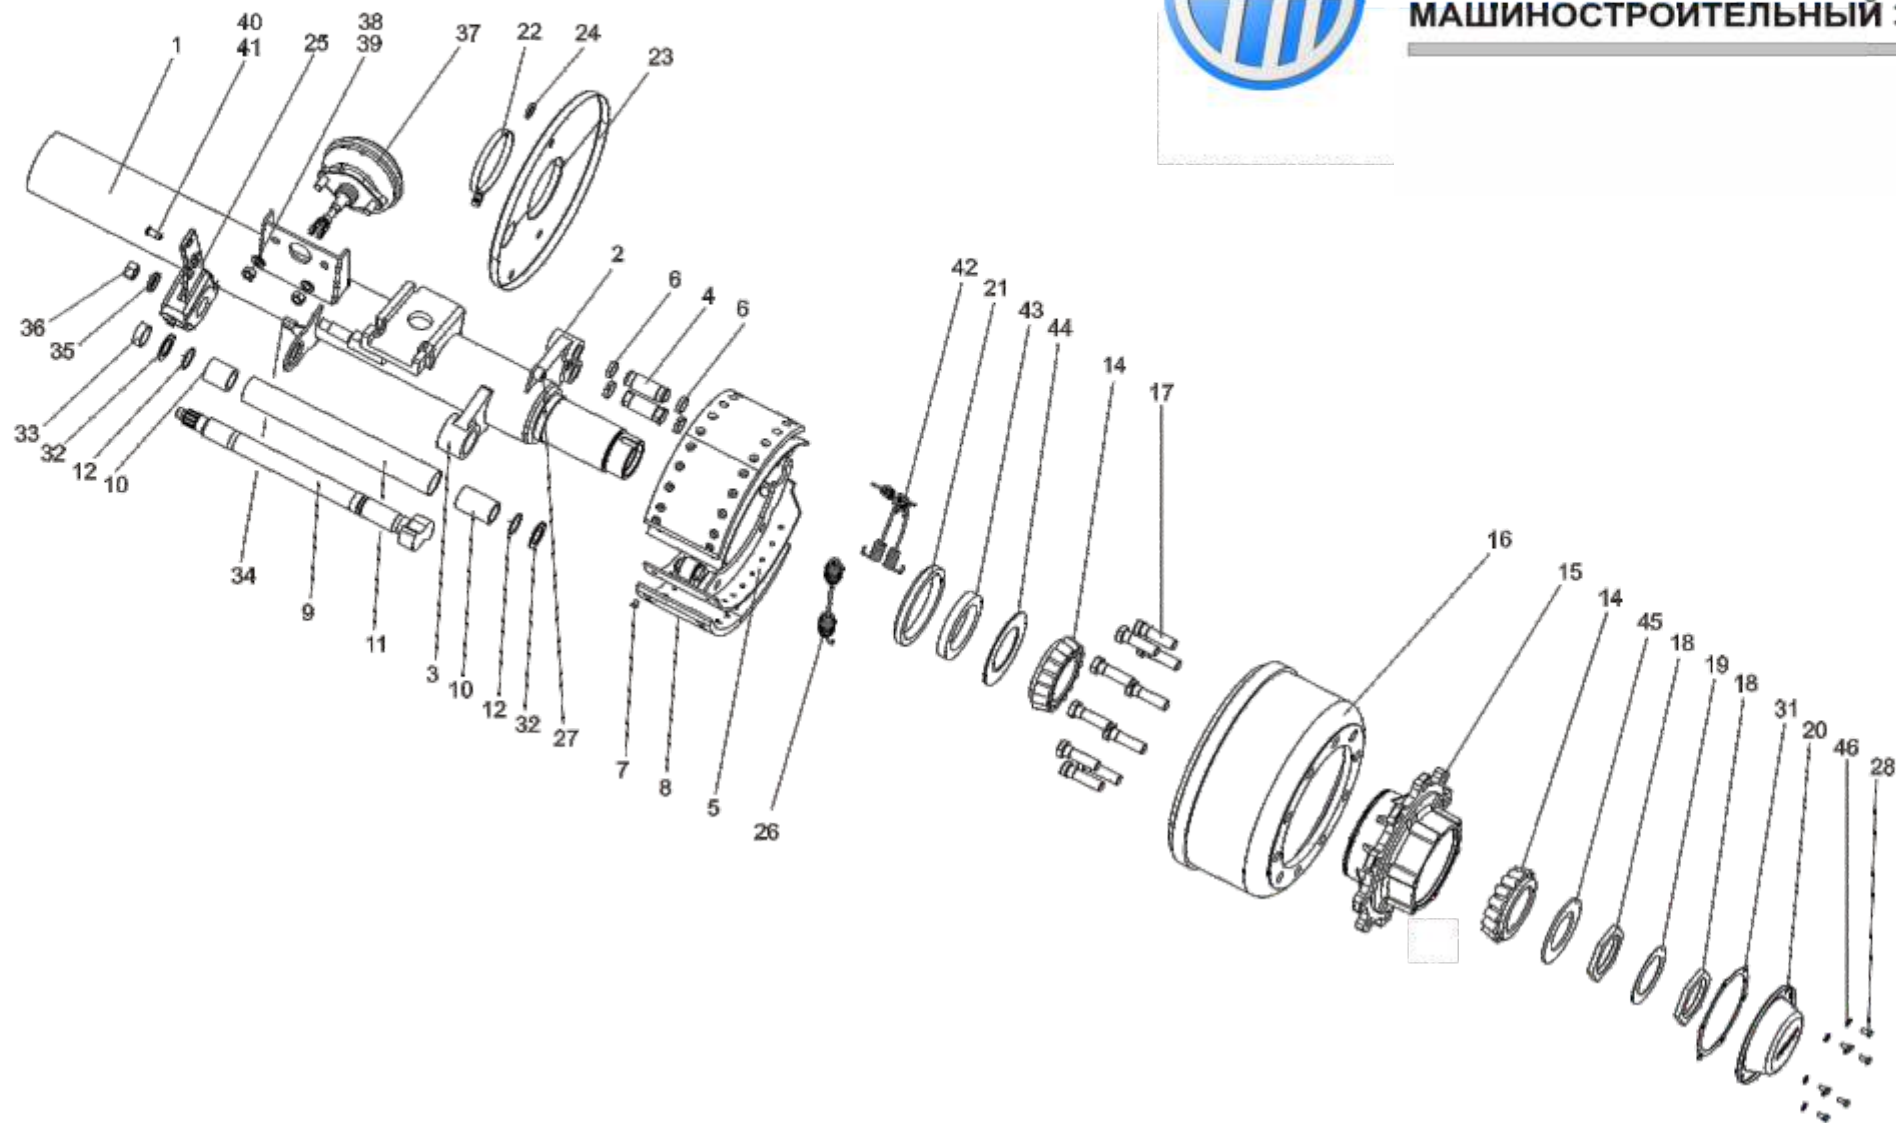

«ТОНАР» выпуска с 04.2007г.

ОСЬ С ТОРМОЗАМИ (BPW); балка 140мм

ТОНАР
МАШИНОСТРОИТЕЛЬНЫЙ ЗАВОД

- 1
- 2
- 3
- 4
- 5
- 6
- 7
- 8
- 9
- 10
- 11
- 12
- 13
- 14
- 15
- 16
- 17
- 18
- 19
- 20
- 21
- 22
- 23
- 24
- 25
- 26
- 27
- 28
- 29
- 30
- 31
- 32
- 33
- 34
- 35
- 36
- 37
- 38
- 39
- 40
- 41
- 42
- 43
- 44
- 45
- 46